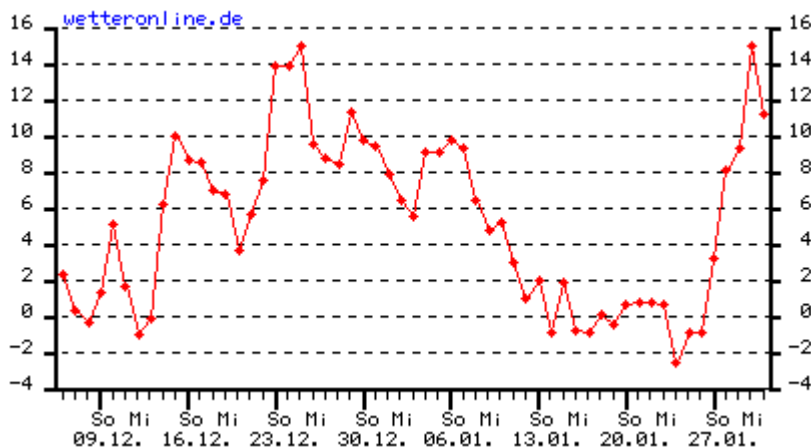

Vogelkundlicher Rundbrief Nordbaden und angrenzende Gebiete

Nr. 53 Dezember 2012 - Januar 2013

www.avifauna-nordbaden.de

zusammengestellt von Michael Wink

Die Rundbriefe dienen ausschließlich Ihrer persönlichen Information. Sie stellen keine offizielle Veröffentlichung dar und sind somit auch nicht zitierbar.
Die Verteilung erfolgt in regelmäßigen Abständen kostenlos per E-Mail. Sie können den Rundbrief abonnieren oder abbestellen unter www.avifauna-nordbaden.de/rundbrief.htm

Liebe Vogelfreunde

Insgesamt wurden 15200 Beobachtungsmeldungen vom Dez. 2012 und Jan. 2013 ausgewertet, die vorwiegend über Ornitho.de gemeldet wurden. Für den Rundbrief wurden alle Daten von Ornitho.de (Kreise MA, HD (Stadt und Rhein-Neckar-Kreis), KA (Stadt und Land, PF (Stadt und Enzkreis), CW, RA und BAD) ausgewertet, ferner die Daten, die direkt an uns geschickt wurden. Die umliegenden Gebiete in RLP und HE sind nur unvollständig erfasst.

Bedingt durch die sehr große Anzahl an Beobachtungsmeldungen muss sich der Rundbrief auf ungewöhnliche oder bemerkenswerte Beobachtungen (seltener Arten, besonders große Individuenzahlen, etc.) beschränken. Weitere Daten kann jeder Interessierte über www.ornitho.de leicht selbst abzurufen.

Witterungsdaten für Dez. 2012 und Jan. 2013

(Wetterdaten der Station Mannheim-Flughafen)

Höchsttemperaturen im Dez. 2012 bis Jan. 2013