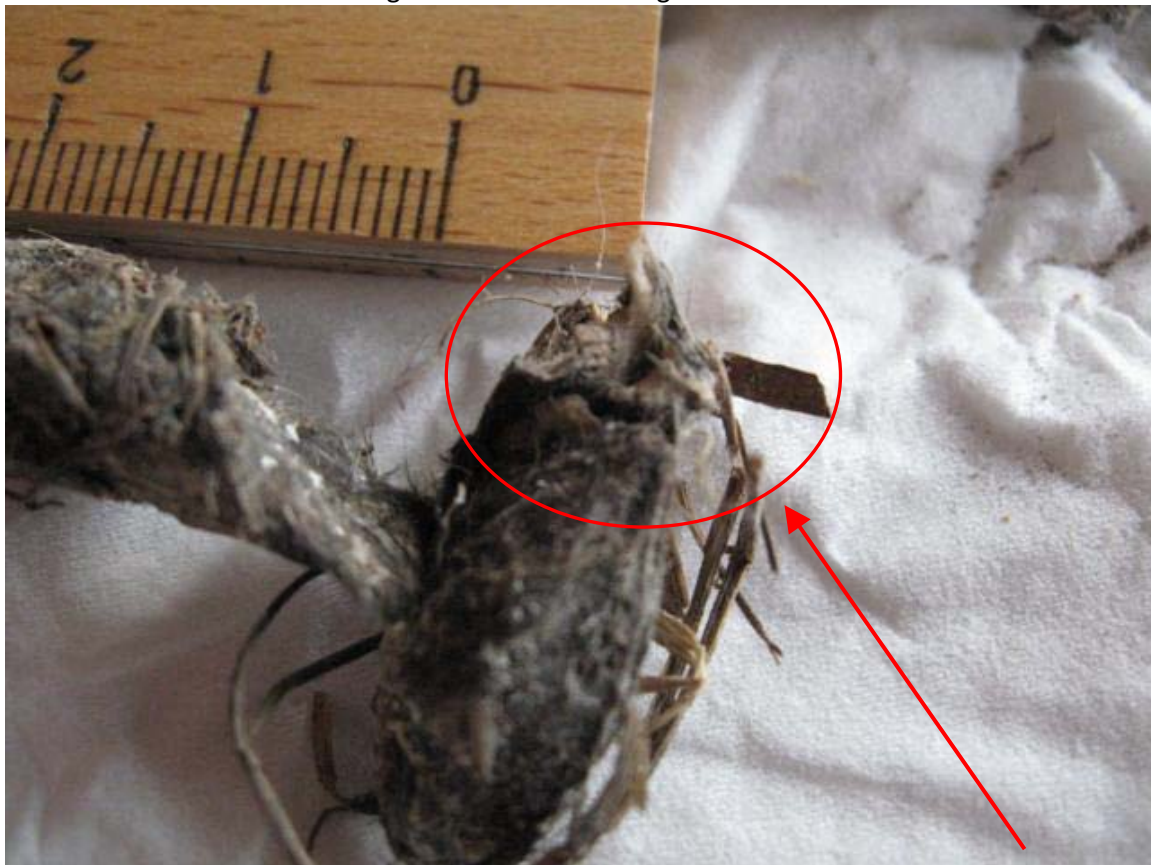

Losung oder Gewölle?

Anne und Arndt Jacobi haben bei der Kontrolle eines Steinkauzkastens diese Objekte gefunden. Handelt es sich um Marderlosung oder Gewölle? Gelangen Marder auch in Steinkauzkästen?

Kieferteile mit Zähnen