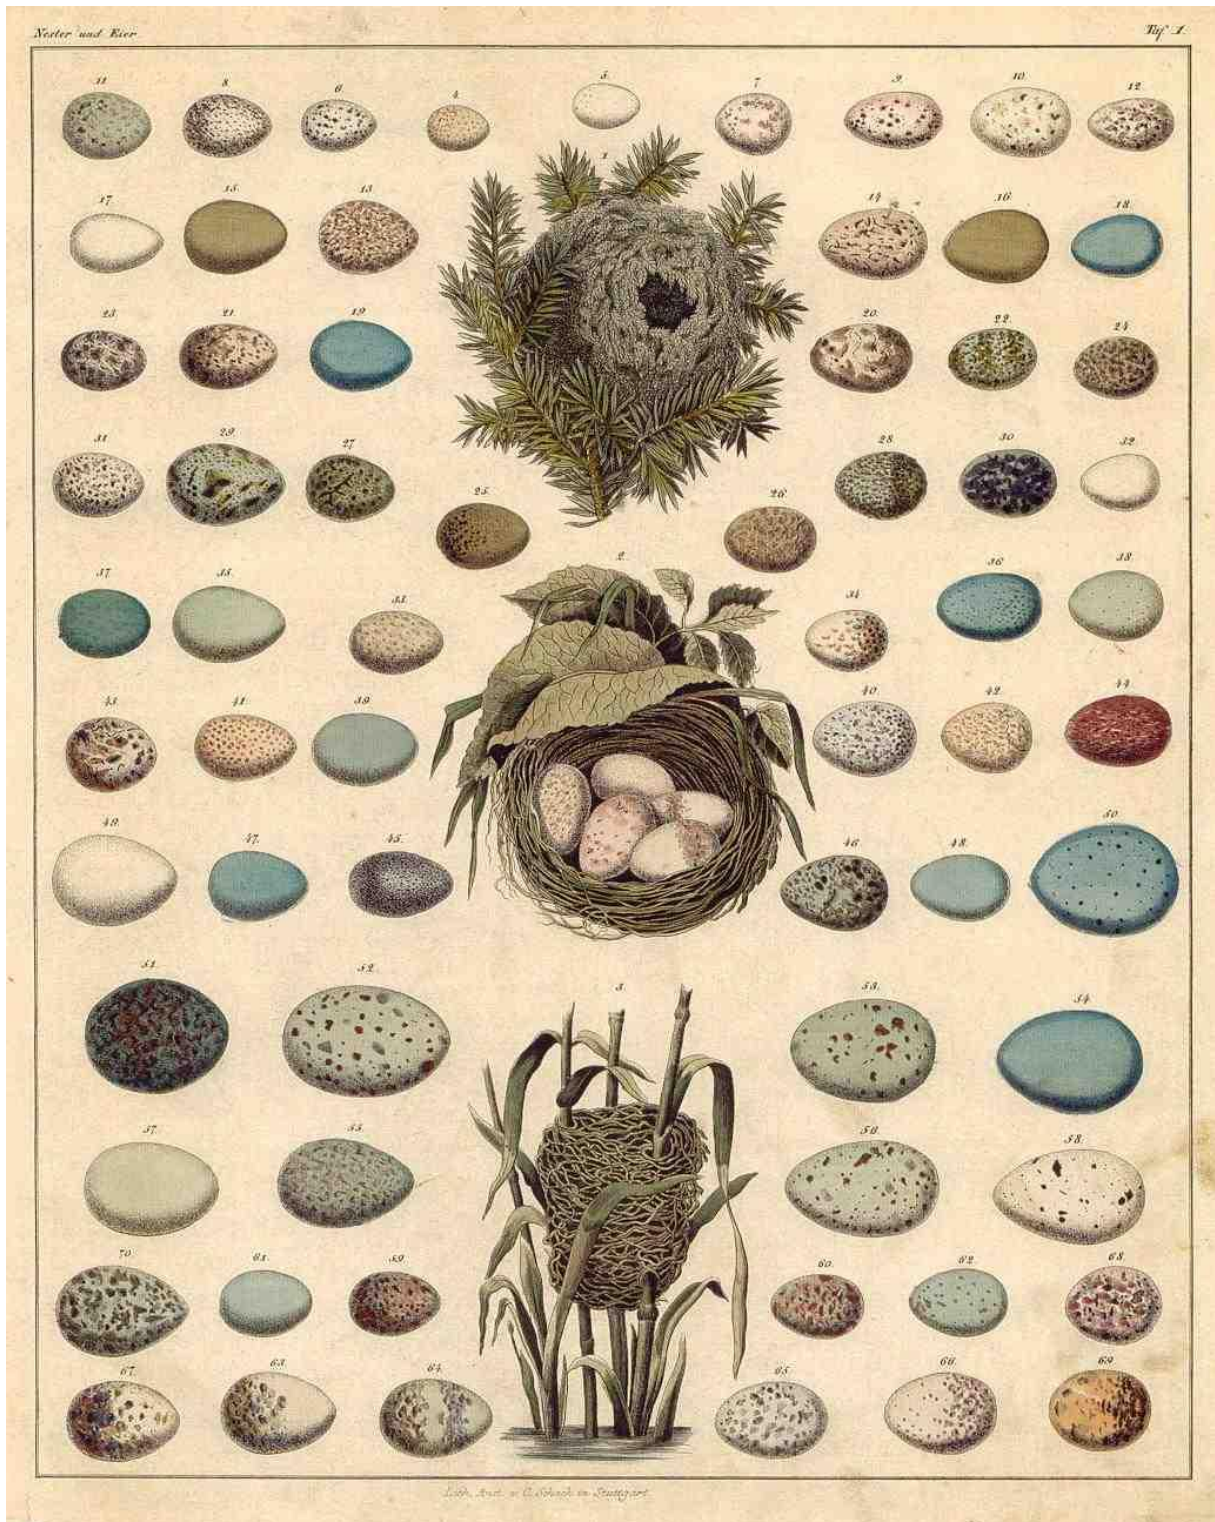

Vorwort zur sechsundzwanzigsten Ausgabe:

Liebe Vogelfreunde,

In dieser Ausgabe habe ich Ihnen die Daten zum Frühjahrszug der Brutvögel aus Nordbaden zusammengestellt. Tatsächlich brüten nicht alle hier und bei einigen Brutvögeln liegen auch Einzelbeobachtungen über den ganzen Winter vor. Eine Abgrenzung ist nicht immer leicht. In diesem Fall habe ich mich auf die Beobachtung singender Männchen bezogen.

Interessant dürfte auch der Vergleich mit historischen Daten aus dem Raum Mannheim von 1903-1909 sein. Eine statistische Auswertung verbietet sich bei so wenigen Daten. Aber man kann doch feststellen, dass in den meisten Fällen die innere Uhr unserer Zugvögel weitgehend gleich tickt wie vor 100 Jahren. In manchen Fällen scheinen die Sommervögel aber heute früher beobachtet zu werden. Über die Ursachen möge spekuliert werden.

Zum Stelzenbild der letzten Ausgabe:
Es handelte sich um ein Männchen der Maskenstelze (*Motacilla flava feldegg*) aufgenommen im April von Wolfgang Dreyer in der Türkei.

Der Webtipp:

Eiertafel von Lorenz Oken 1779-1851 ("*Allgemeine Naturgeschichte für alle Stände*")

Graumammer	21.03.	05.04.	22.03.	18.03.	12.03.	20.03.	28.03.	25.03.
-------------------	------------------------	------------------------	------------------------	------------------------	------------------------	------------------------	------------------------	------------------------