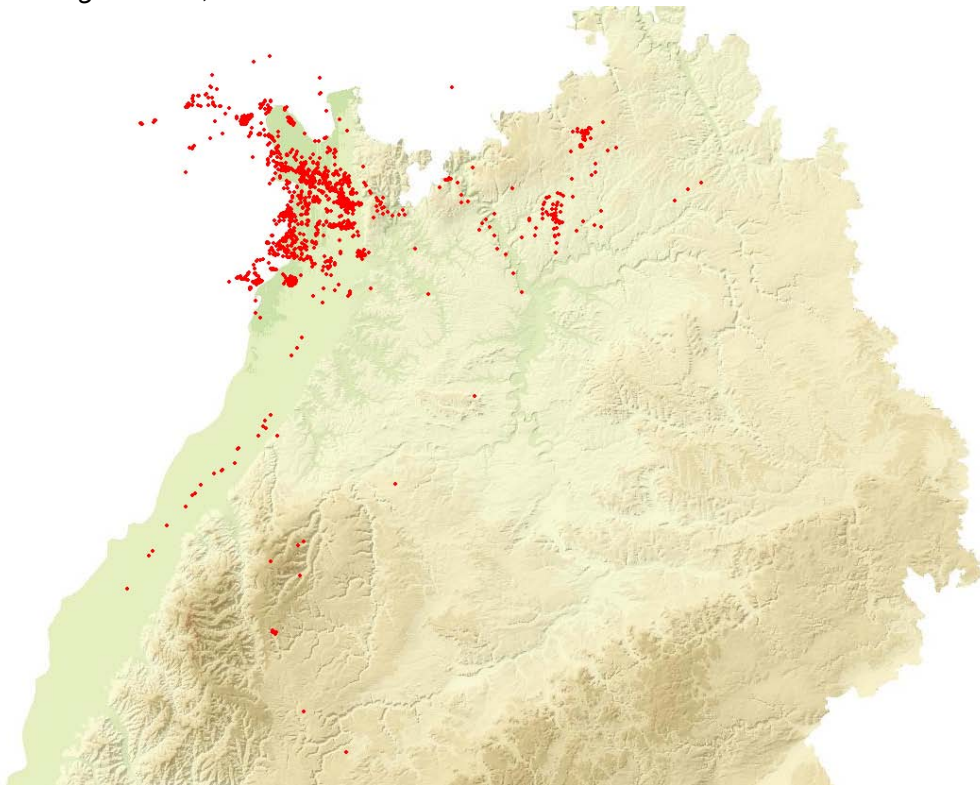

auf fast 8000 Datensätze (7982) wuchs die Datenbank der Avifauna-Nordbaden seit dem Sommer dieses Jahres dank Ihrer Meldungen an. Auf der Karte oben repräsentiert jeder Punkt eine dieser Meldungen. Die Beobachtungen reichen über die Landesgrenze hinaus in benachbarte Gebiete Hessens und der Rheinpfalz. Wie auch zu sehen ist, sind größere Bereiche noch nicht durch Beobachter abgedeckt, bzw. es liegen aus diesen Gebieten noch keine Meldungen vor, was sich hoffentlich im nächsten Jahr noch ändert.